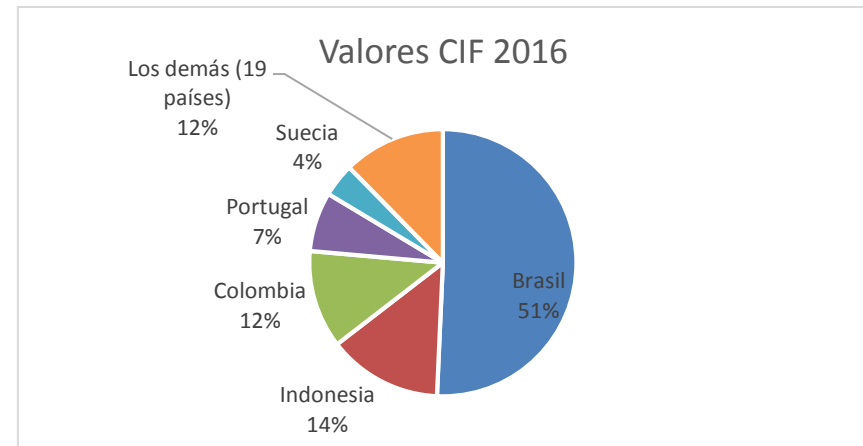

MUESTRA DE LA INFORMACIÓN A OBTENER

RUC	Razón Social Importador	Descripción arancelaria	Descripción comercial	País destino	Razón Social Cliente	Dirección	Teléfono	Web	U\$ CIF Total	U\$ CIF Unitario	Peso Bruto (kg)	Peso Neto (kg)	Modalidad
20504107498	Importaciones Generales S.A.C.	Los demás papeles y cartones	Papel Bond offset 720 x 1020mm	Brasil	Suzano Papel e Celulose	Av. Torquato Tapajós, 1290 - Da Paz, Manaus	+55 11 3636-5148	http://www.suzano.com.br/	21,202	949.1	23,650	22,320	Marítimo

Principales mercados proveedores del papel

P.A.: 4802579000

Mercados	Valores FOB (en dólares)	Pesos netos (en kilogramos)
Brasil	47,777,349	55,274,012
Indonesia	13,042,331	15,649,606
Colombia	11,172,451	13,147,896
Portugal	6,786,887	7,720,906
Suecia	3,796,840	4,818,528
Los demás (19 países)	11,644,033	13,453,430
Total general	94,219,891	110,064,378

Ranking de Proveedores Internacionales de Papel

P.A.: 4802579000

Empresas	País de Origen	Valores CIF (en dólares)	Pesos netos (en kg)
Suzano Papel e Celulose	Brasil	38,579,598	22,085,150
National Paper	Indonesia	35,867,598	20,076,150